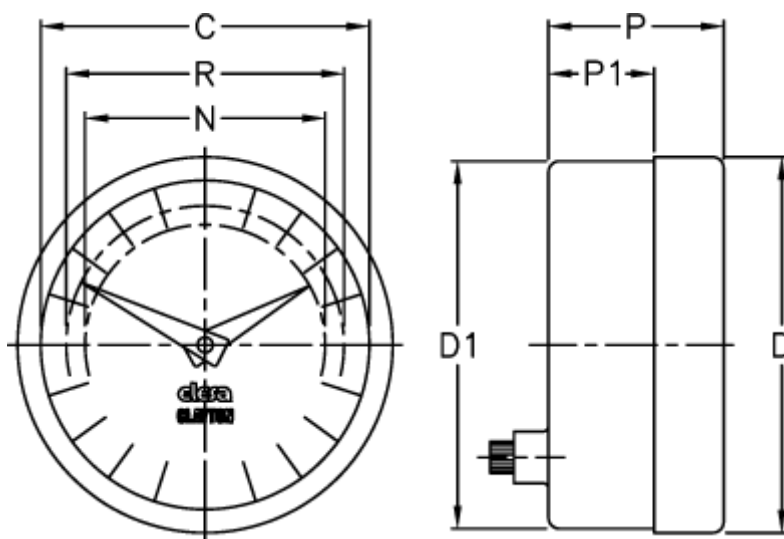

Varenummer: 2307074122  
Beskrivelse: E+G Indikator  
PA11-0100-S

## Mål

C = 42  
D = 49.8  
d1 = 48.2  
N = 30  
P = 30  
P1 = 23  
R = 37